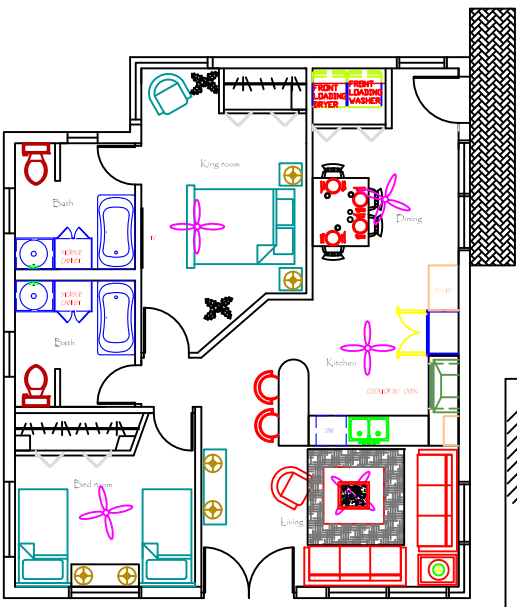

# VILLA SMALL I

PLANTA ARQUITECTONICA

ELEVACION FRONTAL

<p>CONSTRUCTORA <b>CAFRA, S.A.</b></p>	<p>PROYECTO: <b>VILLA SMALL I</b></p>	<p>CONTENIDO: PLANTAS PRIMER Y SEGUNDO NIVEL RESPONSABLES: CHRISTINA McDONOUGH / ARQ. FRANCISCA PEREZ</p>	<p>LUGAR: OCEAN STAR ESTATES LUPERON, PUERTO PLATA</p>	<p>AREA CONST. <b>97 mt<sup>2</sup></b></p>
--	---	---	--	---